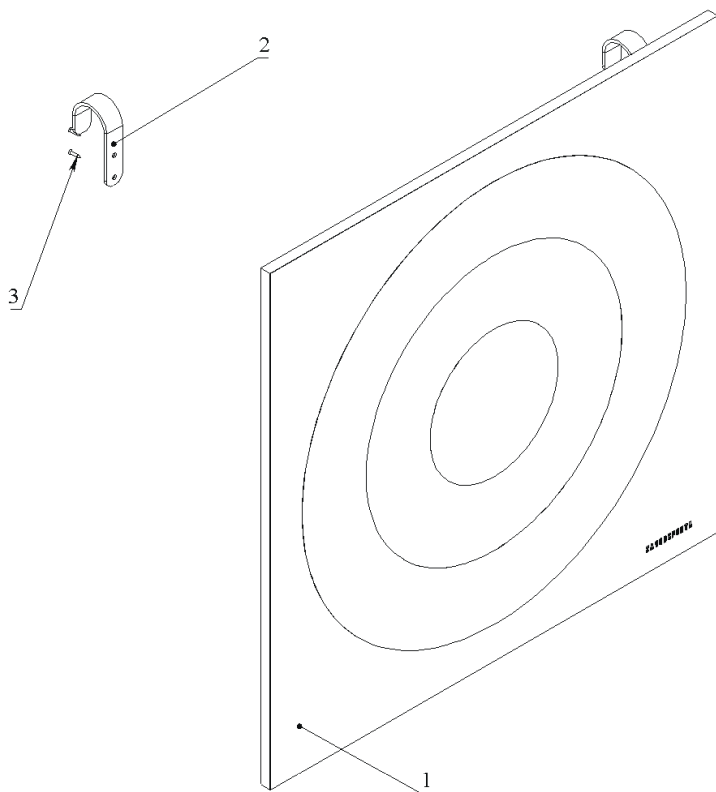

1. ВВЕДЕНИЕ

Паспорт предназначен для изучения конструкции щита для метания навесного на шведскую стенку 700 x 700 и содержит технические данные, правила и указания необходимые для обеспечения его правильной эксплуатации и поддержания в исправном состоянии.

2. НАЗНАЧЕНИЕ

Щит для метания, навесной на шведскую стенку предназначен для игры в мяч в дошкольных, школьных и оздоровительных учреждениях.

3. ТЕХНИЧЕСКИЕ ХАРАКТЕРИСТИКИ

Основные размеры: Длина, мм

Длина, мм	700
Ширина, мм	70
Высота, мм	700
Вес, кг	7,5

Предельные отклонения линейных размеров не превышают 5 мм

Щит изготовлен из фанеры толщиной 15 мм и при помощи двух металлических крючков навешивается на шведскую стенку.

4. КОМПЛЕКТ ПОСТАВКИ

В комплект поставки входит:

№	Наименование	Кол. шт.
1	Щит б/б – фанера толщина 15 мм	1
2	Крючок	2
3	Саморез 3,5x16	4

5. РЕКОМЕНДАЦИИ ПО МОНТАЖУ ОБОРУДОВАНИЯ

Монтаж изделия может проводиться предприятием изготовителем или другими юридическими и физическими лицами, располагающими необходимой для этого материально-технической базой и квалификацией.

6. МЕРЫ БЕЗОПАСНОСТИ

Перед началом работы проверить все крепежные соединения и надежность установки изделия. Эксплуатация изделия при неисправных или ослабленных элементах крепления не допускается. Периодически проверяйте состояние щита, поверхности не должны иметь сколов, трещин, задигов. При обнаружении каких - либо неисправностей эксплуатацию прекратить до полного их устранения.

7. ГАРАНТИЙНЫЕ ОБЯЗАТЕЛЬСТВА

Гарантийный срок эксплуатации – 12 месяцев со дня приобретения изделия потребителем. Изготовитель оставляет за собой право на внесение изменений в конструкцию и комплектацию изделия, не отраженных в тексте паспорта, не влияющих на его эксплуатационные качества.

8. СВЕДЕНИЯ О ПРИЕМКЕ

Дата выпуска	
Дата продажи	

Печать организации поставщика / производителя

М.П.

ПРИЛОЖЕНИЕ 1