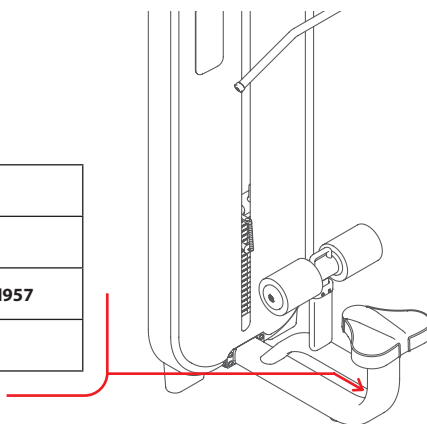

1. ВВЕДЕНИЕ

Техническое описание предназначено для изучения конструкции товара. Содержит технические данные, необходимые для обеспечения правильной его эксплуатации.

2. НАЗНАЧЕНИЕ

Тренажер предназначен для выполнения упражнения на развитие мышц пресса и мышц спины. Конструктивное решение данной модели фиксирует спортсмена таким образом, чтобы во время упражнений работали исключительно мышцы пресса и никакие другие. Во время работы на спину, основную нагрузку получают квадратная мышца поясницы и крестцово-позвоночная мышца - они играют важную роль в стабилизации позвоночника и поддержании правильной осанки. Укрепление мышц нижней части спины необходимо для создания прочного мышечного каркаса и выполнения базовых упражнений с большими весами.

3. ТЕХНИЧЕСКИЕ ХАРАКТЕРИСТИКИ

Габариты (мм)	1550 x 1090 x 1535
Вес (кг)	245

Рама тренажера - овальная труба 110 x 60 x 2,5 мм. Подпятники круглой формы.

4. МАРКИРОВКА

Перед упаковкой на каждый продукт наносится табличка с названием. Табличка расположена на конструкции так, чтобы

Type Артикул	
Class Класс	S
Standard Стандарт	GB17498/EN957
Individual code NO Индивидуальный серийный номер	

ее было видно и показывает все данные и технические характеристики, полезные для установщика, пользователя и персонала по техническому обслуживанию.

5. МЕРЫ БЕЗОПАСНОСТИ

При проектировании и изготовлении силовых тренажеров были соблюдены критерии и приняты меры, необходимые для соответствия основным положениям безопасности директив UNI EN ISO 20957 и UNI EN 957.

6. ГАРАНТИЙНЫЕ ОБЯЗАТЕЛЬСТВА

Гарантия вступает в силу с даты продажи Товара. Гарантия на Товар действует при условии соблюдения всех правил эксплуатации и при условии проведения регулярного технического обслуживания. (Правила эксплуатации и условия проведения технического обслуживания смотри в гарантийном талоне.) Ответственность за регулярное и своевременное техническое обслуживание возлагается на владельца товара.

Изготовитель оставляет за собой право на внесение изменений в конструкцию и комплектацию изделия, не отраженных в тексте паспорта, не влияющих на его эксплуатационные качества.

Срок гарантийного обслуживания	
Рама	Запчасти
5 лет	1 год

7. СВЕДЕНИЯ О ПРИЕМКЕ

Дата выпуска	
Дата продажи	

Печать организации поставщика

М.П.